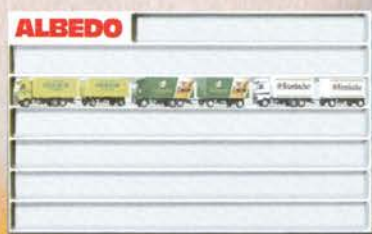

Best-Nr. 500 180 Schaukasten für LKW
(passend für 3 Hängerzüge hintereinander)
€ 11,90